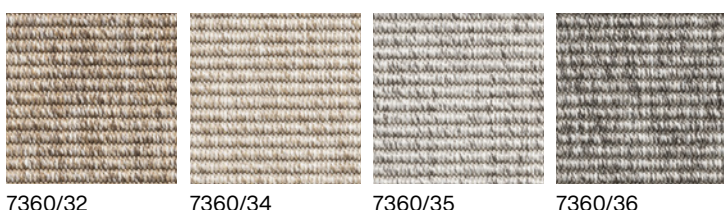

### COLOURS

Standard neutrals & colourful

### DESIGN REPEAT CM

0,6 (W) X 0,9 (H)

0,9 (W) X 1,3 (H)

12,5 (W) X 10,9 (H)

0 (W) X 0,9 (H)